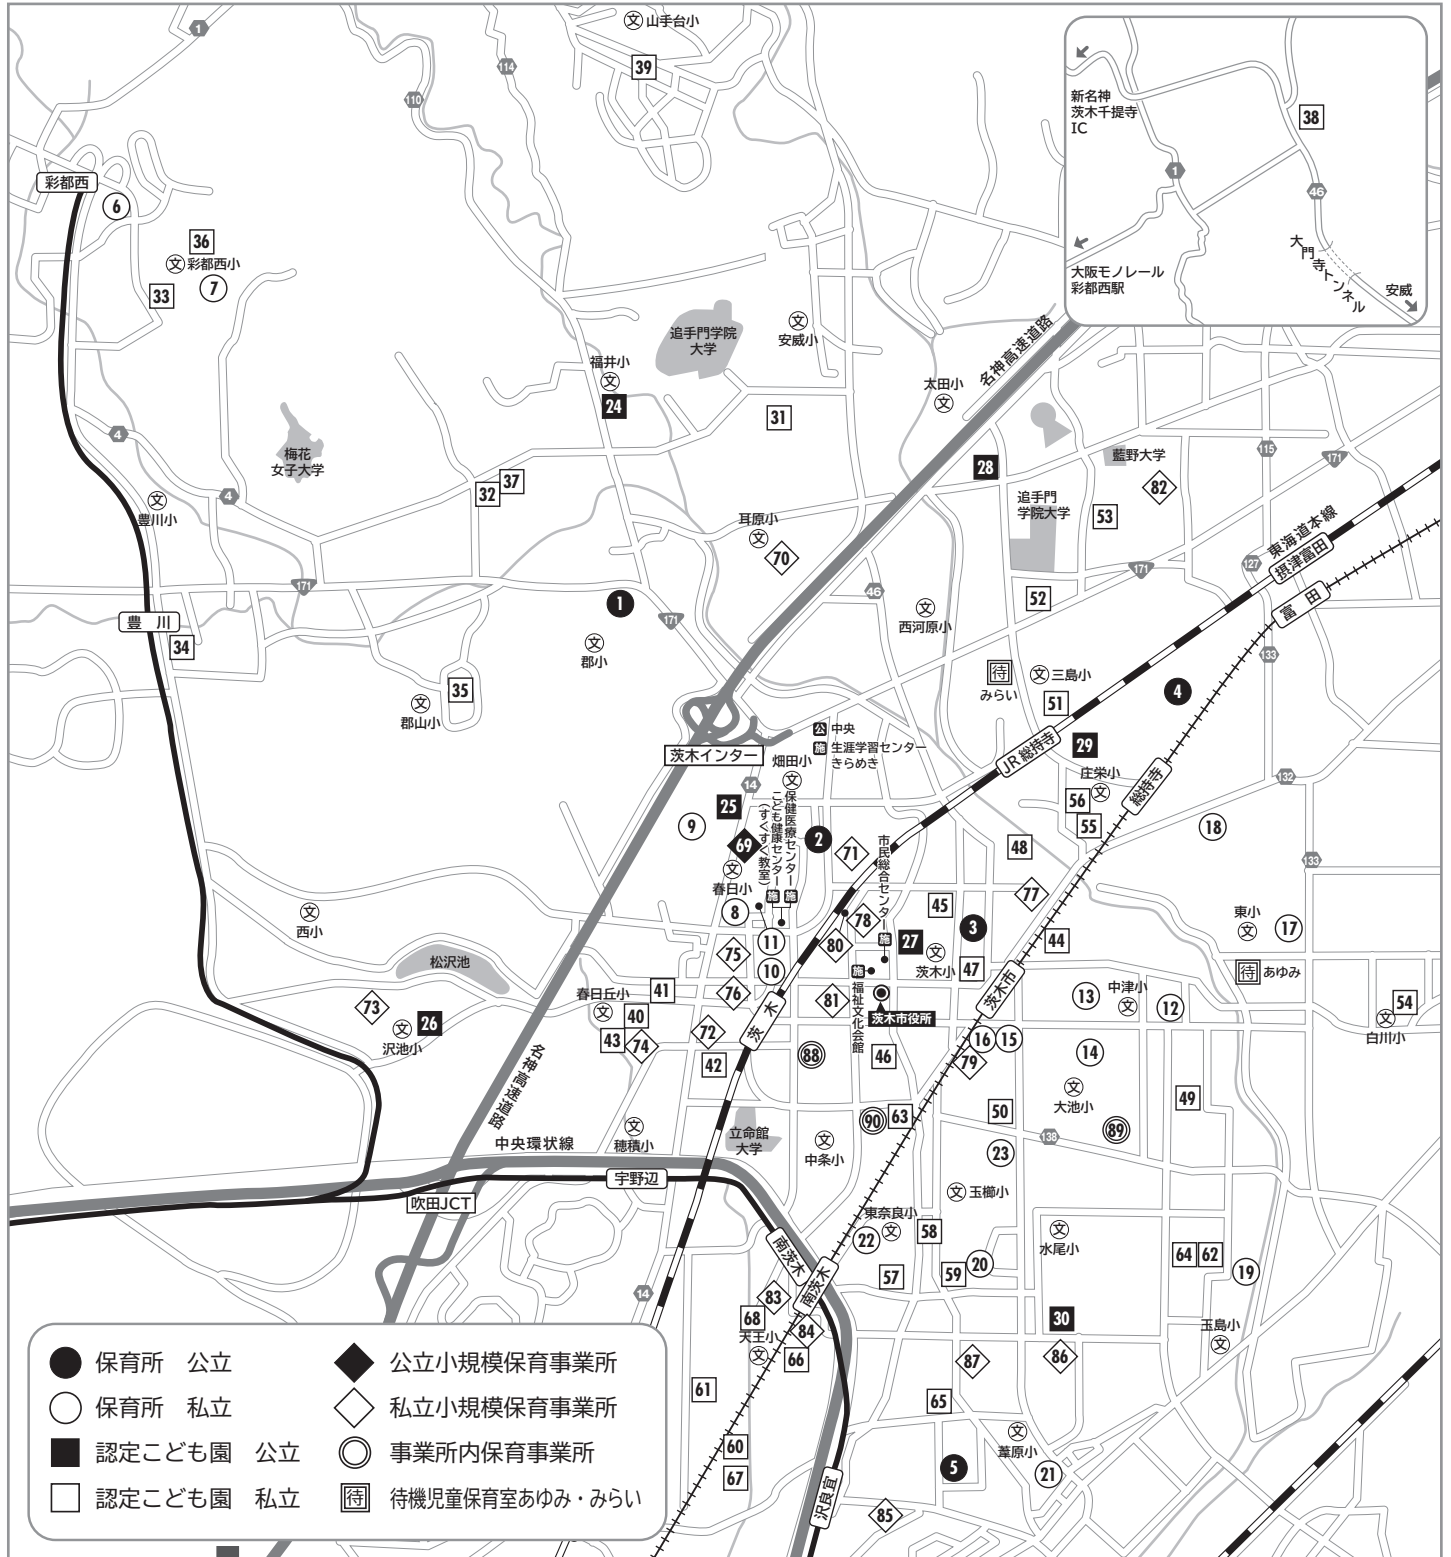

保育所等の所在地

●公立保育所

- 1 郡
- 2 春日
- 3 中央
- 4 総持寺
- 5 沢良宜

○私立保育所

- 6 彩都敬愛保育園
- 7 彩都宿久庄
- 8 なかよしわんぱく
- 9 ほづみ
- 10 マリモ global kids
- 11 マリモ global kids (分園)
- 12 さくらんぼ

■公立認定こども園

- 24 福井幼稚園
- 25 西幼稚園

- 26 沢池幼稚園
- 27 茨木幼稚園
- 28 太田幼稚園
- 29 庄栄幼稚園
- 30 水尾幼稚園

□私立認定こども園

- 31 安威たんぼぼ
- 32 うたさく
- 33 彩都
- 34 さいのもと
- 35 郡山敬愛
- 36 彩都敬愛幼稚園
- 37 豊原
- 38 やまぜん

- 53 さんすい
- 54 白川敬愛
- 55 ちとせ学院
- 56 ちとせ学院 Ramo
- 57 玉櫛たちばな
- 58 たんぼぼ
- 59 たんぼぼ triangle
- 60 天王
- 61 天王つぼみ
- 62 ときのは
- 63 茨木高美幼稚園
- 64 おとはは
- 65 くるみ敬愛
- 66 ちとせ学院 Due 南茨木

- 67 天王学園幼稚園
- 68 天王つなぐ
- ◆公立小規模保育事業所
- 69 のぞみ
- ◇私立小規模保育事業所
- 70 みのはら桜
- 71 きずな KID'S
- 72 たんぼぼアミーゴ
- 73 さわいけキッズ
- 74 ポップ 下穂積
- 75 マリモ茨木ステーション
- 76 マリモスリー
- 77 きずな
- 78 けいあいりんビニ上中条

- 79 すまいるひだまり
- 80 ポップ 上中条
- 81 マリモ city
- 82 マリモ
- 83 けいあいりんビニ二天王
- 84 すみれ
- 85 第2なないろ
- 86 第2なないろ真砂
- 87 さうだいで
- ◎事業所内保育事業所
- 88 敬愛りんビニ西中条
- 89 てんのうナーサリー
- 90 ヤクルトひよっこ茨木

施設の詳細な情報はこちら