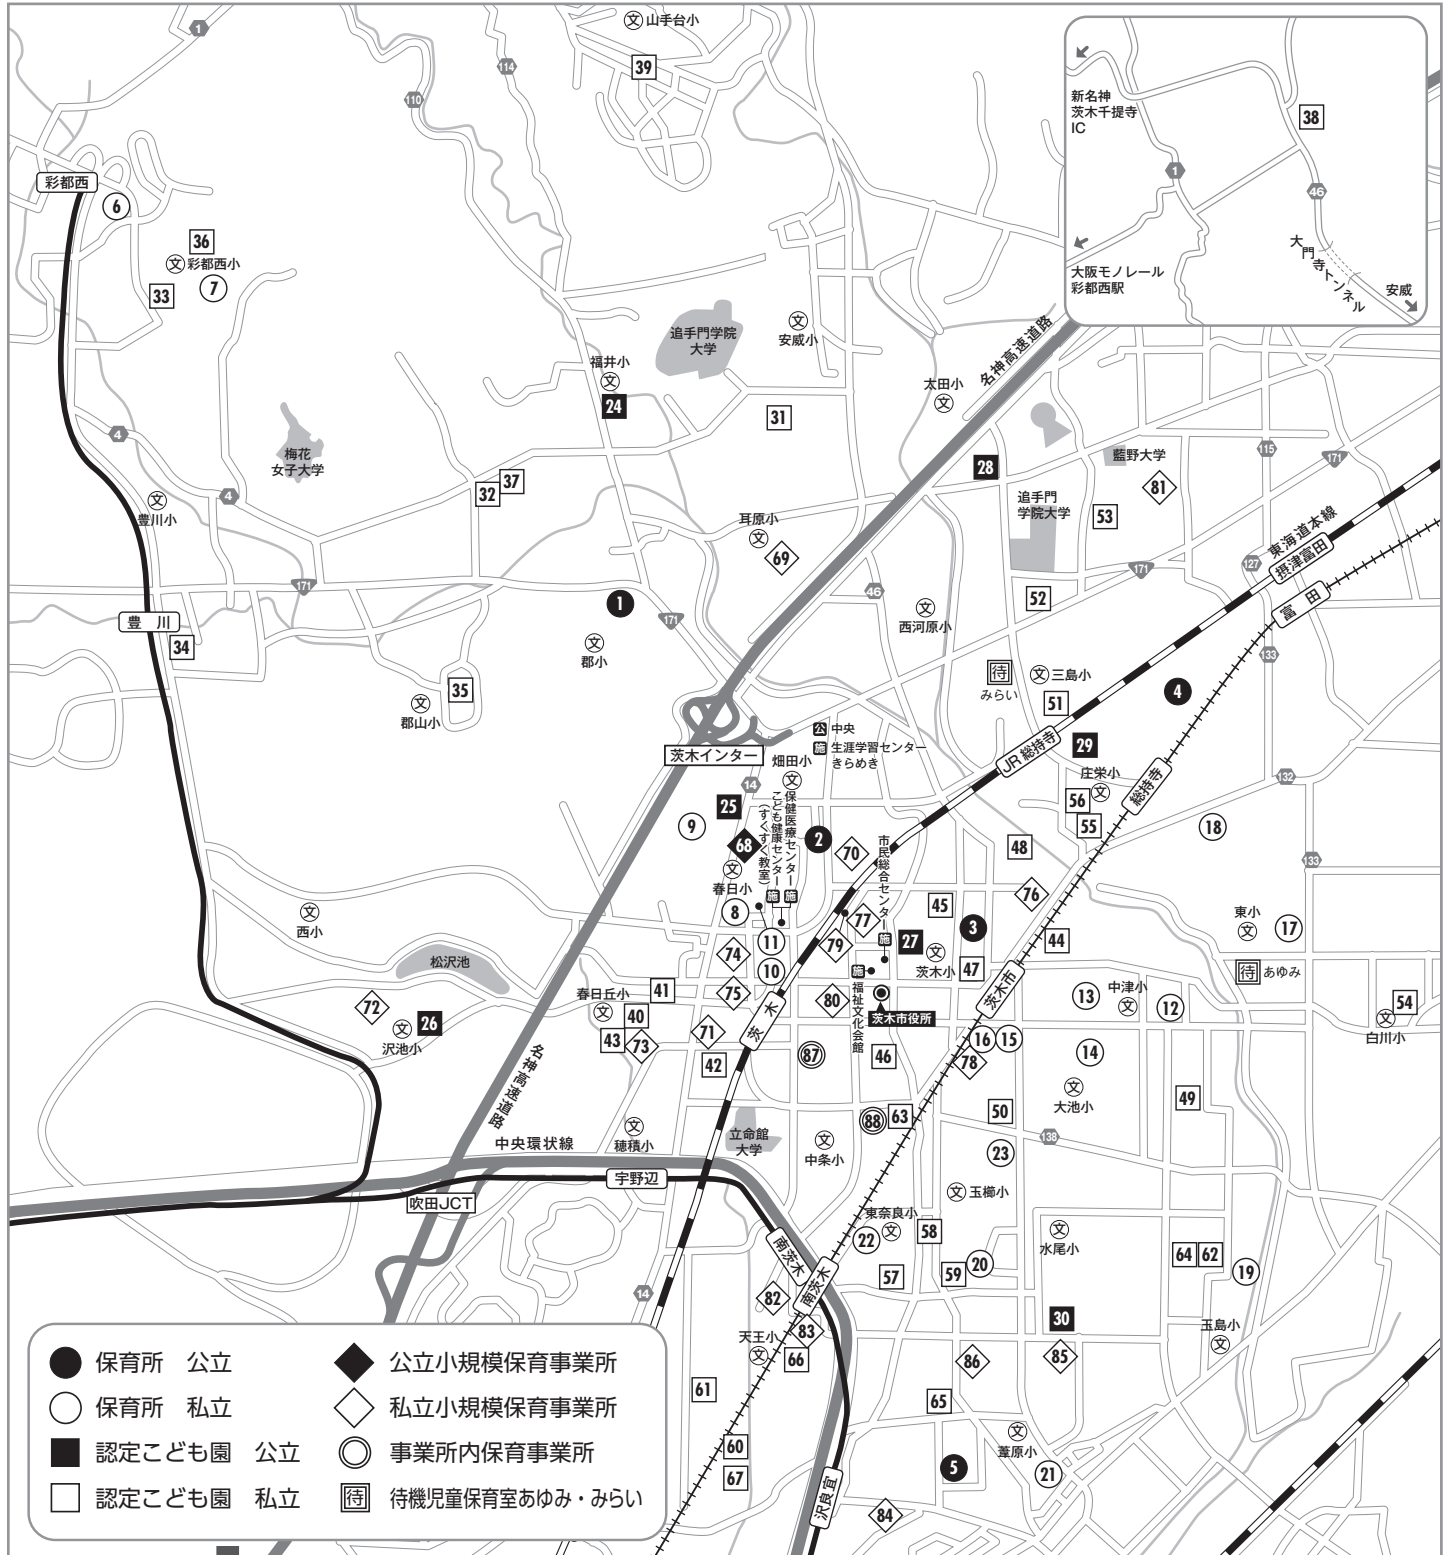

保育所等の所在地

●公立保育所

1. 1 郡
   - 2 春日
   - 3 中央
   - 4 総持寺
   - 5 沢良宜
2. ○私立保育所
3. 6 彩都敬愛保育園
   - 7 彩都宿久庄
   - 8 なかよしわんぱく
   - 9 ほづみ
   - 10 マリモ global kids
   - 11 マリモ global kids (分園)
   - 12 さくらんぼ

1. 13 てんのうち中津
   - 14 ひだまり
   - 15 きらりひだまり
   - 16 ゆめひだまり
   - 17 鮎川
   - 18 南総持寺
   - 19 玉島
   - 20 たんぼぼ bambi
   - 21 ちとせ Tre
   - 22 東奈良敬愛
   - 23 水尾保育園
2. ■公立認定こども園
3. 24 福井幼稚園
   - 25 西幼稚園

1. 26 沢池幼稚園
   - 27 茨木幼稚園
   - 28 太田幼稚園
   - 29 庄栄幼稚園
   - 30 水尾幼稚園
2. □私立認定こども園
3. 31 安威たんぼぼ
   - 32 うたさく
   - 33 彩都
   - 34 さいのもと
   - 35 郡山敬愛
   - 36 彩都敬愛幼稚園
   - 37 豊原
   - 38 やまぜん

- 39 山手台
- 40 こどもの園敬愛
- 41 中穂積敬愛
- 42 松ヶ本
- 43 しもほづみキッズ
- 44 末広
- 45 たちばな
- 46 たんぼぼ中条
- 47 いばらき大谷
- 48 ちとせ学院めぐみの森
- 49 東さくら
- 50 花たちばな
- 51 あいの三島
- 52 いびきの丘

- 53 さんすい
- 54 白川敬愛
- 55 ちとせ学院
- 56 ちとせ学院 Ramo
- 57 玉櫛たちばな
- 58 たんぼぼ
- 59 たんぼぼ triangle
- 60 天王
- 61 天王つばみ
- 62 ときのは
- 63 茨木高美幼稚園
- 64 おとのは
- 65 くるみ敬愛
- 66 ちとせ学院 Due 南茨木

1. 67 天王学園幼稚園
2. ◆公立小規模保育事業所
3. 68 のぞみ
4. ◇私立小規模保育事業所
5. 69 みのはら桜
   - 70 きずな KIDS
   - 71 たんぼぼアミーゴ
   - 72 さわいけキッズ
   - 73 ポッポ 下穂積
   - 74 マリモ茨木ステーション
   - 75 マリモスリー
   - 76 きずな
   - 77 けいあいルビニ上中条
   - 78 すまいるひだまり

1. 79 ポッポ 上中条
   - 80 マリモ city
   - 81 マリモ
   - 82 けいあいルビニ天王
   - 83 すみれ
   - 84 第2なないろ
   - 85 第2なないろ真砂
   - 86 さうだーで
2. ◎事業所内保育事業所
3. 87 敬愛ルビニ西中条
   - 88 ヤクルトひよっこ茨木

施設の詳細な情報はこちら