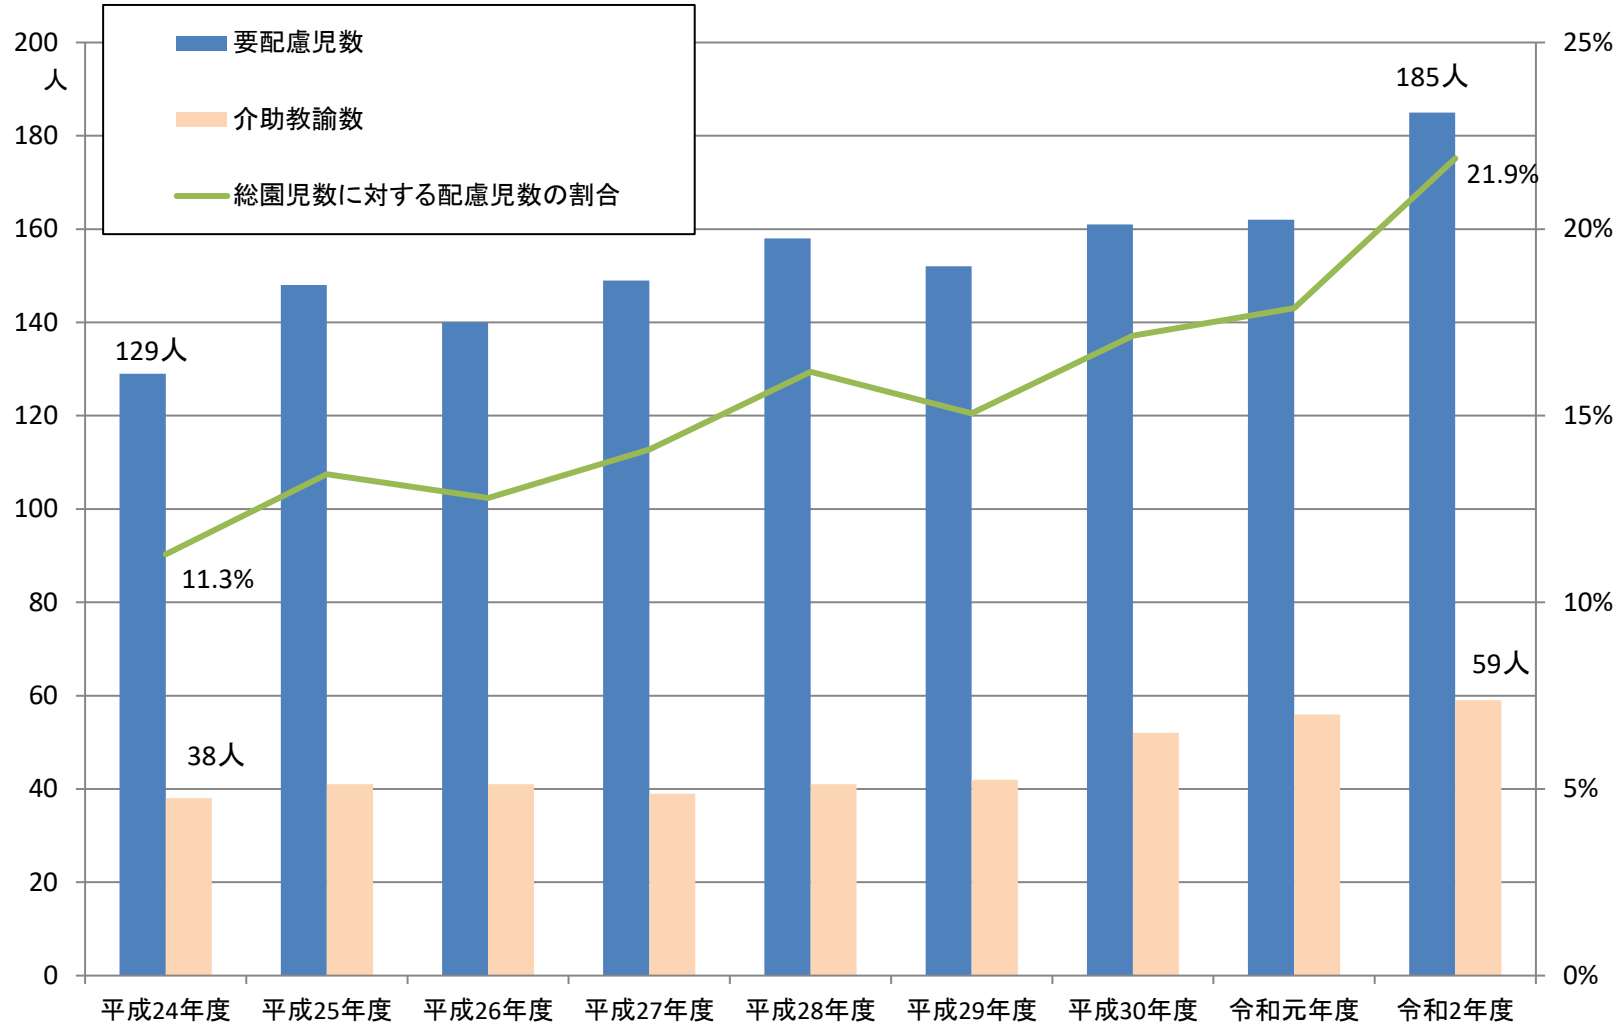

第1回資料6 修正

公立幼稚園の要配慮児数と介助教諭数の推移

※平成29年度からは公立認定こども園の人数を含む