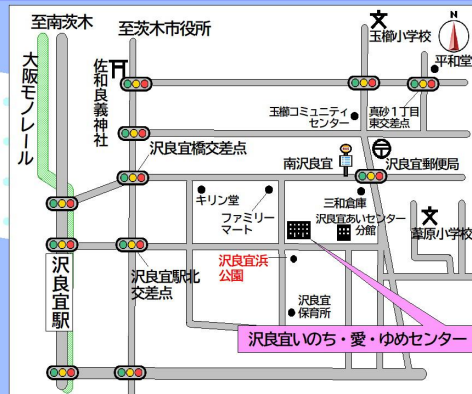

第24回

茨木みなみ地域

ふれあい まちづくり フェスタ

～みんなを包み込めるまちをめざして！～

5月31日

11:00-14:00

会場: 沢良宜浜公園

※雨天の場合、あいセンター内で実施。
入場制限あり。抽選会中止。

現金のみ
小銭の準備をお願いします

ステージプログラム

11時00分 **開会式** ※抽選会受付:午前11時～正午

11時15分 吹奏楽演奏
大阪府立北摂つばさ高等学校 吹奏楽部

11時35分 変面・イリュージョンショー
JOYtertainment

12時05分 愛センター利用団体の発表

13時25分 ライブステージ
シルバーバンド

お楽しみ抽選会

14時00分 **閉会式**

※プログラム内容や開始時間等、
変更になる場合があります。

模擬店

ポークカレー&バゲット、揚げたてコロッケ
スーパーボールすくい・ヨーヨーつり、ピザ
コインおとし、まとあて、くじつきだかし、
揚げたこやき、スマートボール、ラムネ、
ビール、かき氷、揚げおかき、ジュース、
焼きそば、ポン菓子、似顔絵コーナー、
平和に向けたメッセージコーナー他

・阪急茨木市駅発近鉄バス「南摂津駅」行約15分
「南沢良宜」バス停下車。南へ300m
・モノレール「沢良宜駅」から東へ700m
☆駐輪スペースに限りがあります。参加の際は
徒歩・公共交通機関をご利用ください。

次なる
茨木へ。