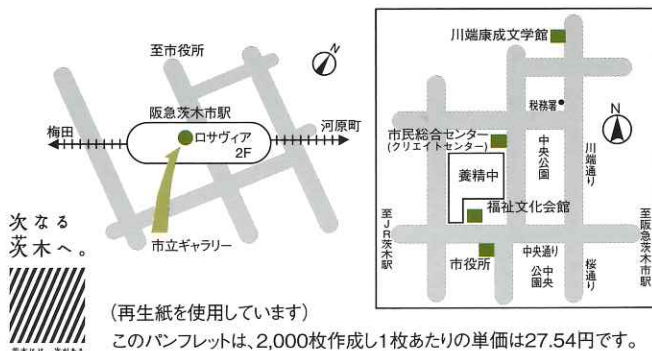

受付月		利用希望時期（月）			
本年	本年	翌		年	
3月	12	1.2.3			
7月			4.5.6.7		
11月				8.9.10.11	

- ※利用希望時期は、利用期間の初日が属する月で区分します。
  ・受付場所：茨木市市民文化振興課（南館8階）
  ・受付時間：各受付期間開庁日の午前8時45分～午後5時15分
  ※郵送の場合は、受付期間必着でお願いします。なお、電話による申込受付はいたしません。
- ②受付期間終了後、抽選会を設け、抽選結果の順位で利用者及び使用日を決定します。抽選の結果、空きのある場合は、以降先着順に受け付けします。
- ③抽選にあたった方に「使用許可申請書」を記入いただきます。使用料納付書を送付しますので、1か月以内に指定する金融機関へ納入してください。
- ④既納の使用料の還付
  使用開始6か月前までの取消申請…5割還付
  6か月以降…全額使用者負担
- ⑤使用の変更
  使用期間の変更等を希望する場合は、許可を受けている使用開始の6か月前までに茨木市立ギャラリー使用変更申請書を提出してください。

EXHIBITION 展覧会情報

福祉文化会館（オークシアター） 1F市民ギャラリー

午前9時～午後7時（最終日は午後1時30分まで）
問合先／文化振興課 ☎(072)620-1810

10/ 1 (月) まで 中濱正善写真展
10/ 2 (火) ▶ 11/26 (月) 茨木写真研究会展
11/27 (火) ▶ 12/24 (月) 五人展(写真)

市民総合センター（クワイエットセンター） 1F市民ギャラリー

午前9時～午後7時（最終日は午後1時30分まで）
問合先／文化振興課 ☎(072)620-1810

10/ 2 (火) まで 大島 修 風景写真展「四季・彩」
10/ 3 (水) ▶ 10/ 9 (火) 第22回 茨木写真倶楽部会員展
10/10 (水) ▶ 10/16 (火) 遊画会(洋画)
10/17 (水) ▶ 10/23 (火) おやじ楽彩会(洋画・水彩画)
10/24 (水) ▶ 10/30 (火) しゅんこうの和紙ちぎり絵作品展
10/31 (水) ▶ 11/ 6 (火) てんばす倶楽部作品展
11/ 7 (水) ▶ 11/13 (火) 水彩画彩の会(春日丘公民館)
11/14 (水) ▶ 11/20 (火) 第9回 若葉会作品展(洋画)
11/21 (水) ▶ 11/27 (火) 北斗展(洋画・版画・デザイン・水彩)
11/28 (水) ▶ 12/ 4 (火) 游彩の会(日本画)

川端康成文学館ギャラリー

火曜日 祝日の翌日 } は休館

午前9時～午後5時（最終日は正午まで）
問合先／川端康成文学館 ☎(072)625-5978

10/ 1 (月) ▶ 10/15 (月) 川端康成関連展示
10/17 (水) ▶ 10/31 (水) <川端康成文学館ギャラリー企画>
田主 誠 展「川端康成とふるさと」
11/ 1 (木) ▶ 11/15 (木) 奥 宣憲 書作展
日本のこころと美
11/16 (金) ▶ 11/30 (金) 石山勝義展(洋画・工芸)

茨木市立 ギャラリーくらぶ160

平成30年10月1日発行／第160号／茨木市市民文化振興課
〒567-8505 茨木市駅前三丁目8番13号 ☎(072)620-1810

茨木市立ギャラリー展覧会予定

10月 4日 ▶ 10月 9日
光陽会 大阪・兵庫合同支部展 (絵画)

10月 11日 ▶ 10月 16日
第4回 方琥書院 書画展 (書道)

10月 18日 ▶ 10月 23日
第69回 茨木市美術展入賞作品展
(日本画、洋画、版画、彫刻・立体造形、工芸美術、写真、書、デザイン)

10月 25日 ▶ 10月 30日
スタンドグラス ASAHI教室作品展
(工芸)

11月 1日 ▶ 11月 6日
山崎聰子油絵個展 (洋画)

11月 8日 ▶ 11月 13日
JUN絵画サークル **中止** (絵画)

11月 15日 ▶ 11月 20日
第13回 パステル画展「花の宴」(絵画)

11月 22日 ▶ 11月 27日
自由席展 (絵画)

11月 29日 ▶ 12月 4日
第4回 きらめき手織講座展 (織物)

茨木市立ギャラリー
午前10時～午後7時(最終日は午後5時まで)/水曜日休館
〒567-0816
茨木市永代町1番5号
阪急茨木市駅ロサヴィア2F ☎(072)621-1850