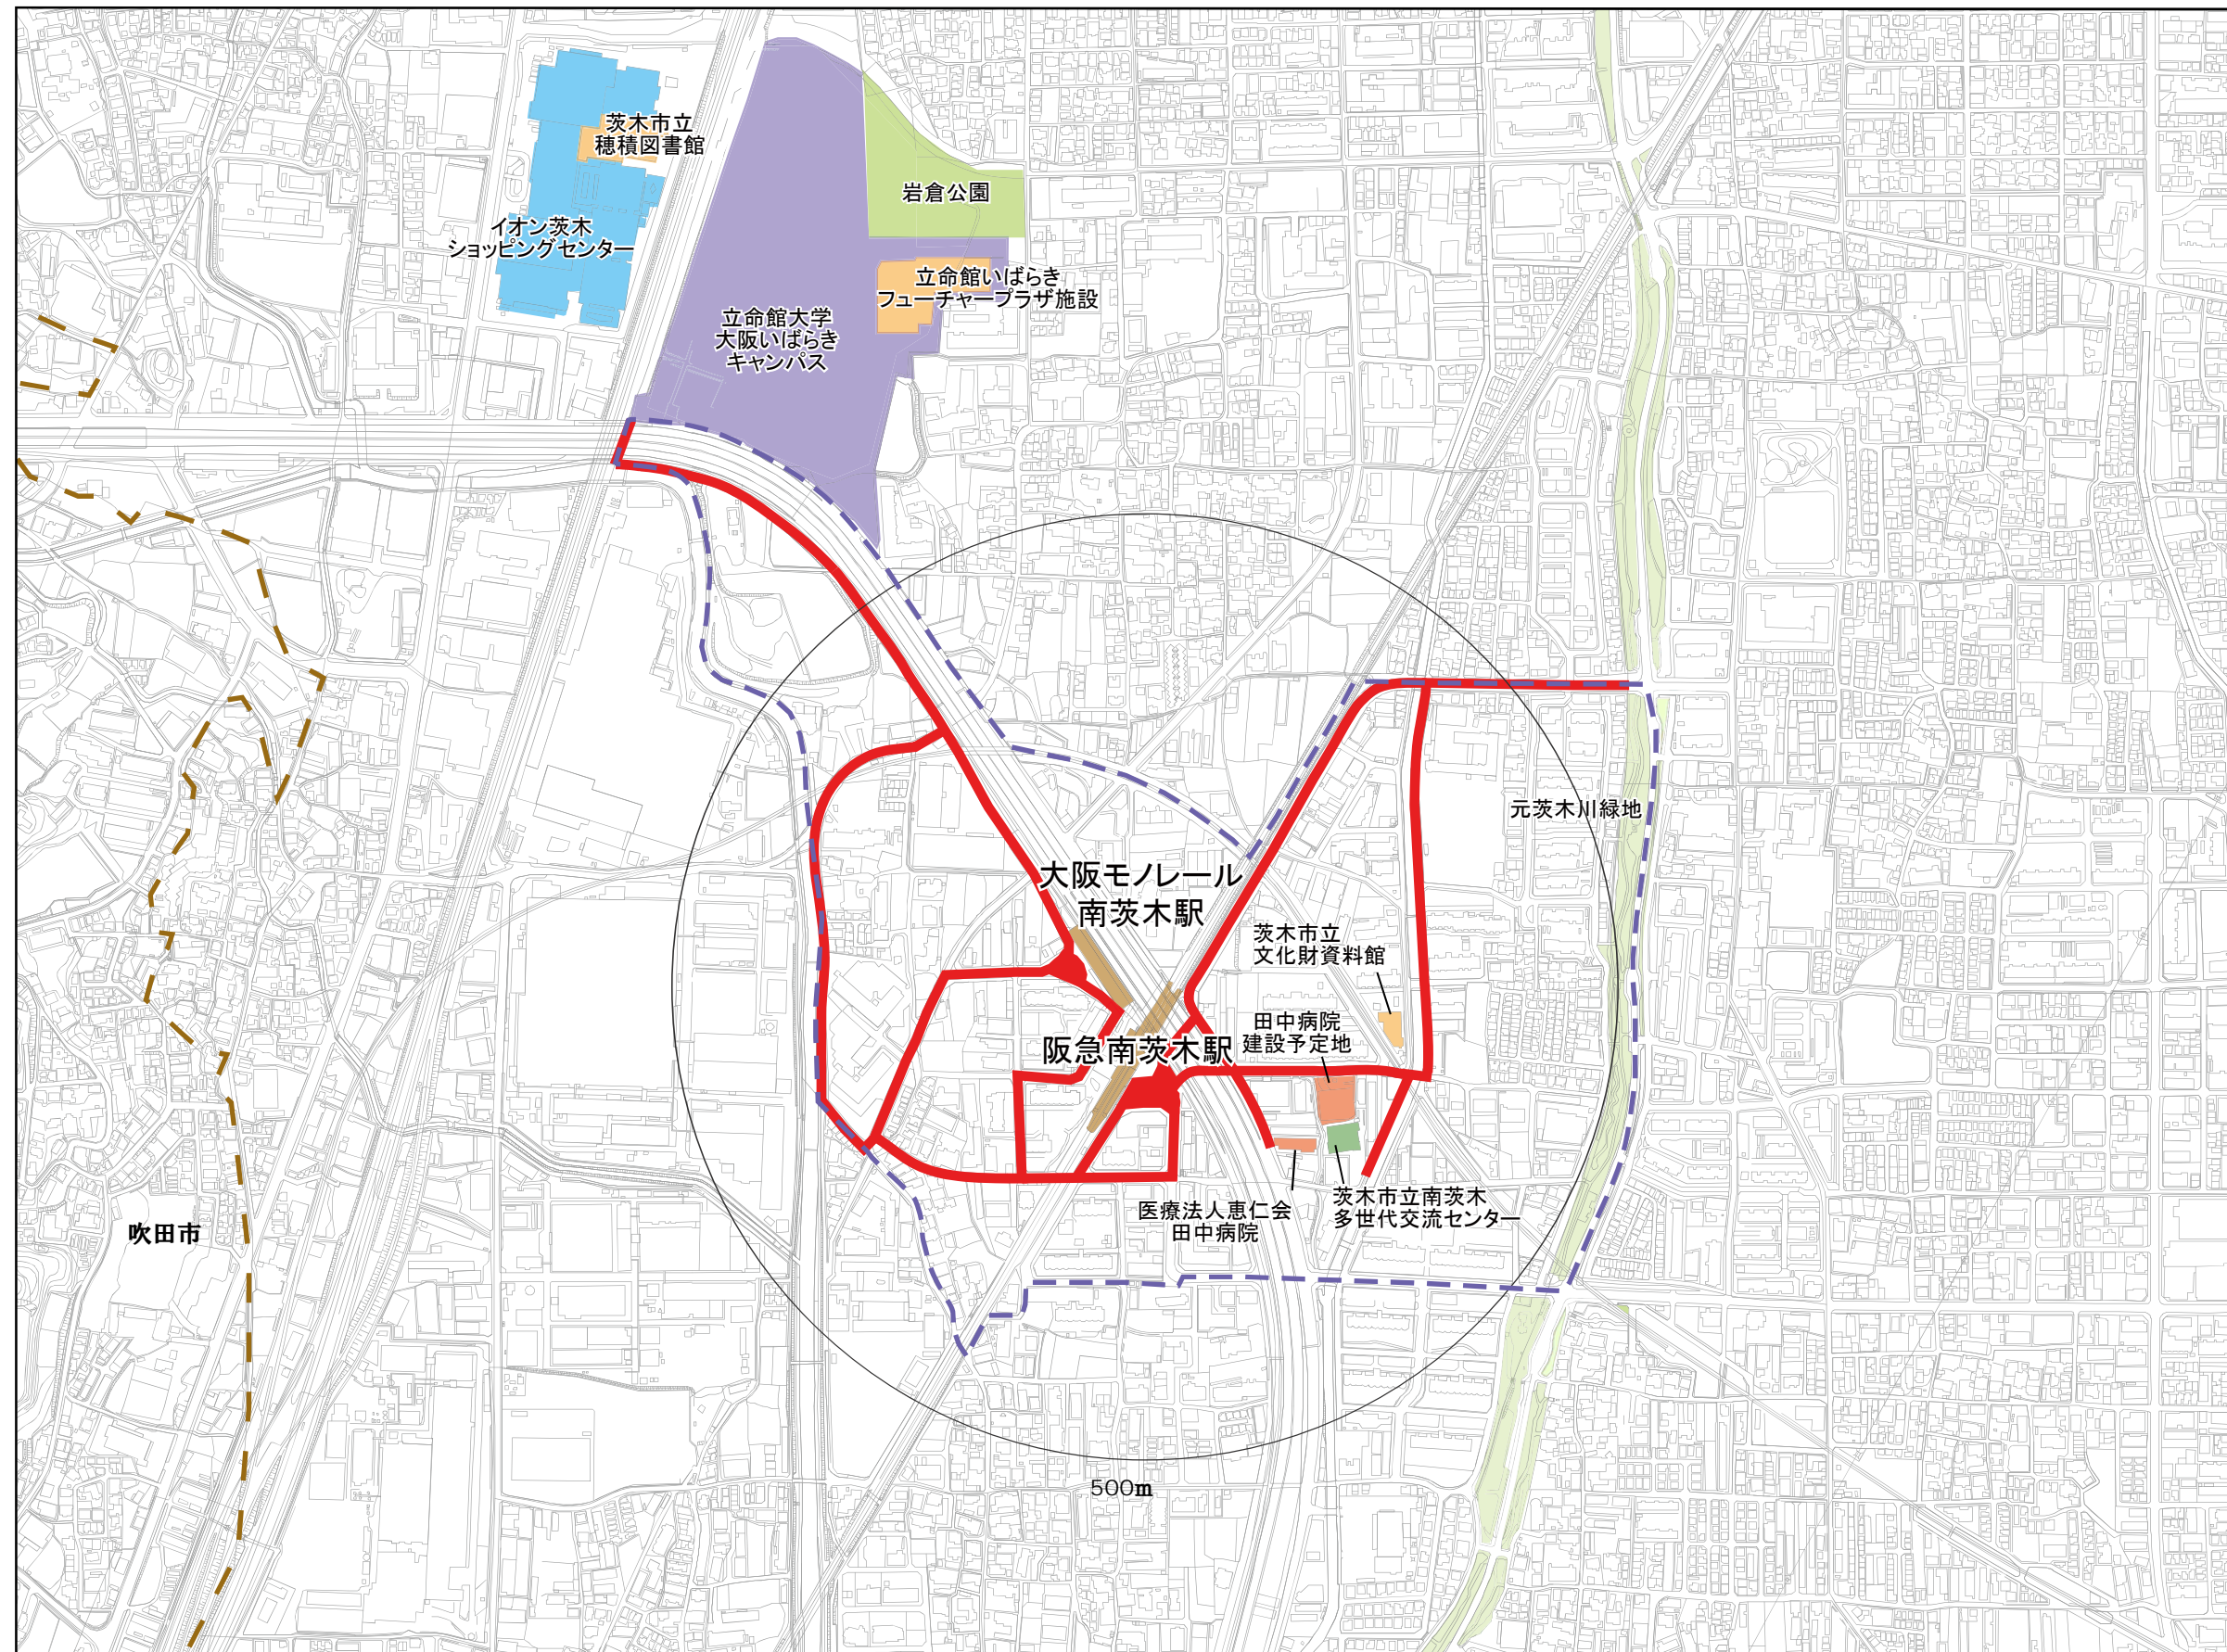

# 重点整備地区の区域と生活関連施設・経路(JR茨木駅・阪急茨木市駅周辺地区) (案)

凡 例	
	重点整備地区 (仮)
	生活関連経路 (案)
	行政界
	駅
	公共施設
	公園
	福祉・介護施設
	商店・商店街
	病院
	その他

# 重点整備地区の区域と生活関連施設・経路(総持寺駅周辺地区)(案)

凡 例	
	重点整備地区(仮)
	生活関連経路(案)
	行政界
	駅
	公共施設
	公園
	福祉・介護施設
	商店、商店街
	病院
	その他

# 重点整備地区の区域と生活関連施設・経路(南茨木駅周辺地区) (案)

凡例	
	重点整備地区(仮)
	生活関連経路(案)
	行政界
	駅
	公共施設
	公園
	福祉・介護施設
	商店・商店街
	病院
	その他