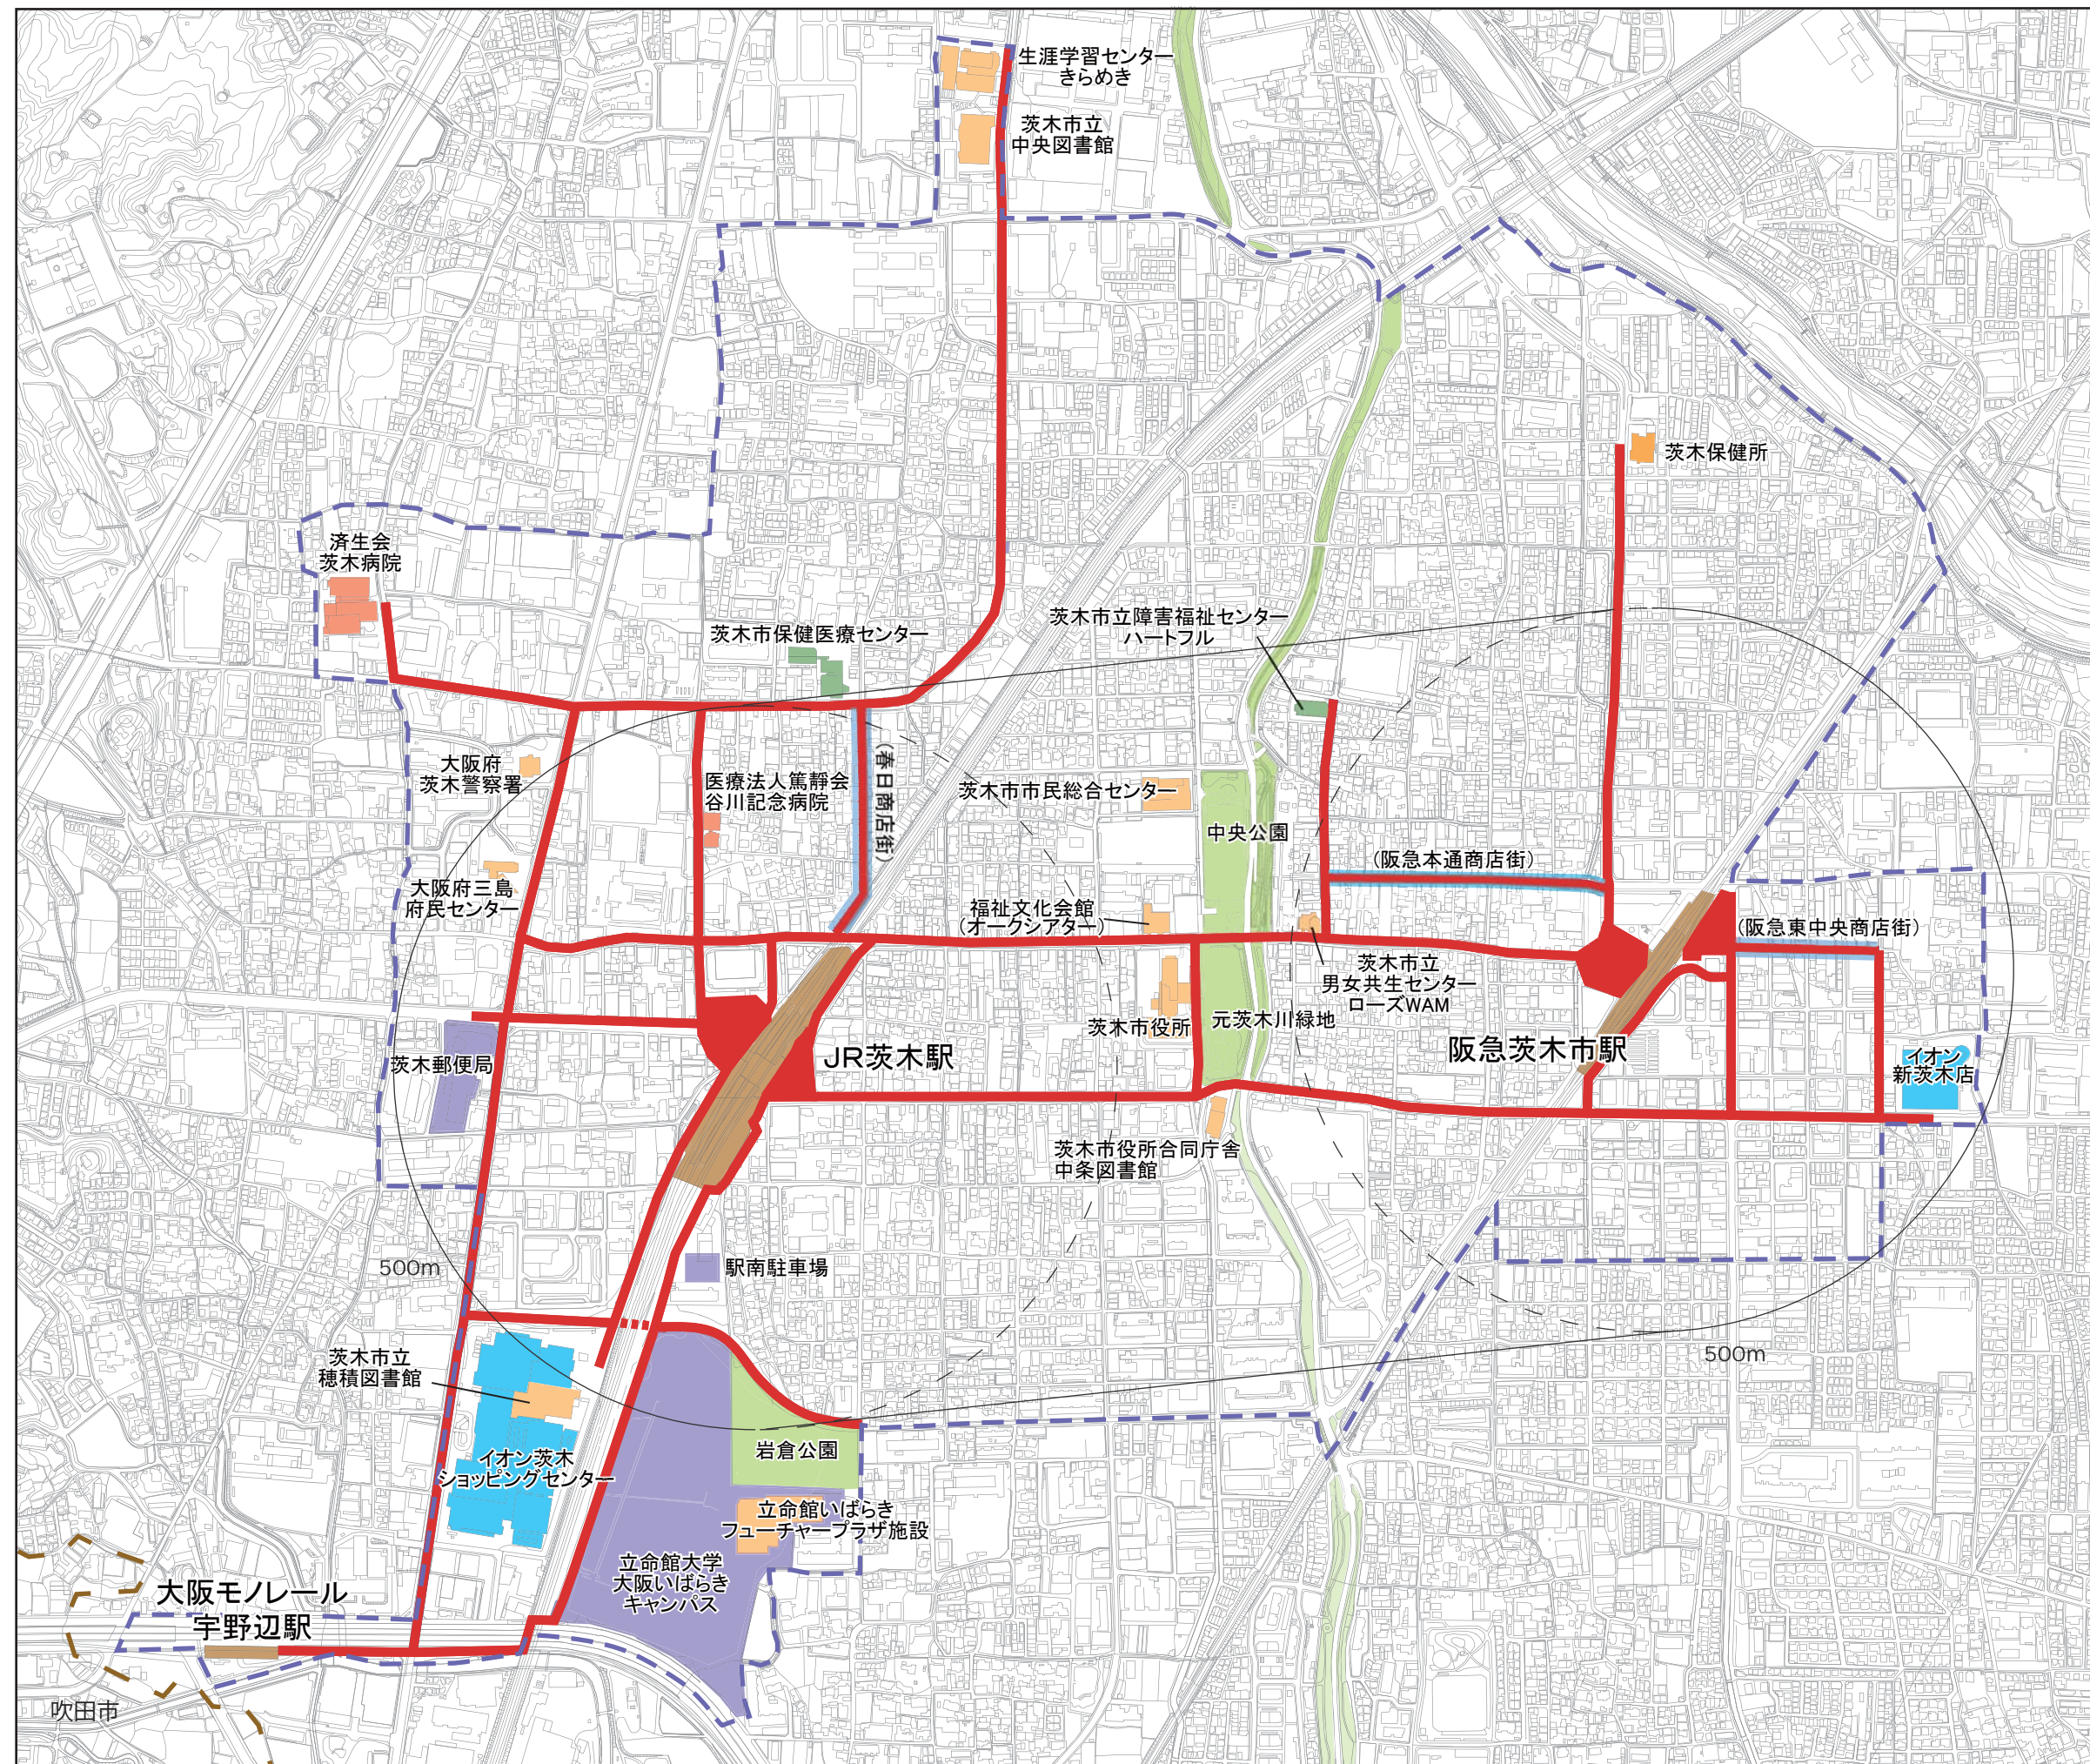

# 重点整備地区の区域と生活関連施設・経路(JR茨木駅・阪急茨木市駅周辺地区) (案)

凡 例	
	重点整備地区 (仮)
	生活関連経路 (案)
	行政界
	駅
	公共施設
	公園
	福祉・介護施設
	商店・商店街
	病院
	その他

# 重点整備地区の区域と生活関連施設・経路(総持寺駅周辺地区)(案)

凡 例	
	重点整備地区(仮)
	生活関連経路(案)
	行政界
	駅
	公共施設
	公園
	福祉・介護施設
	商店、商店街
	病院
	その他

# 重点整備地区の区域と生活関連施設・経路(南茨木駅周辺地区) (案)

凡例	
	重点整備地区(仮)
	生活関連経路(案)
	行政界
	駅
	公共施設
	公園
	福祉・介護施設
	商店・商店街
	病院
	その他