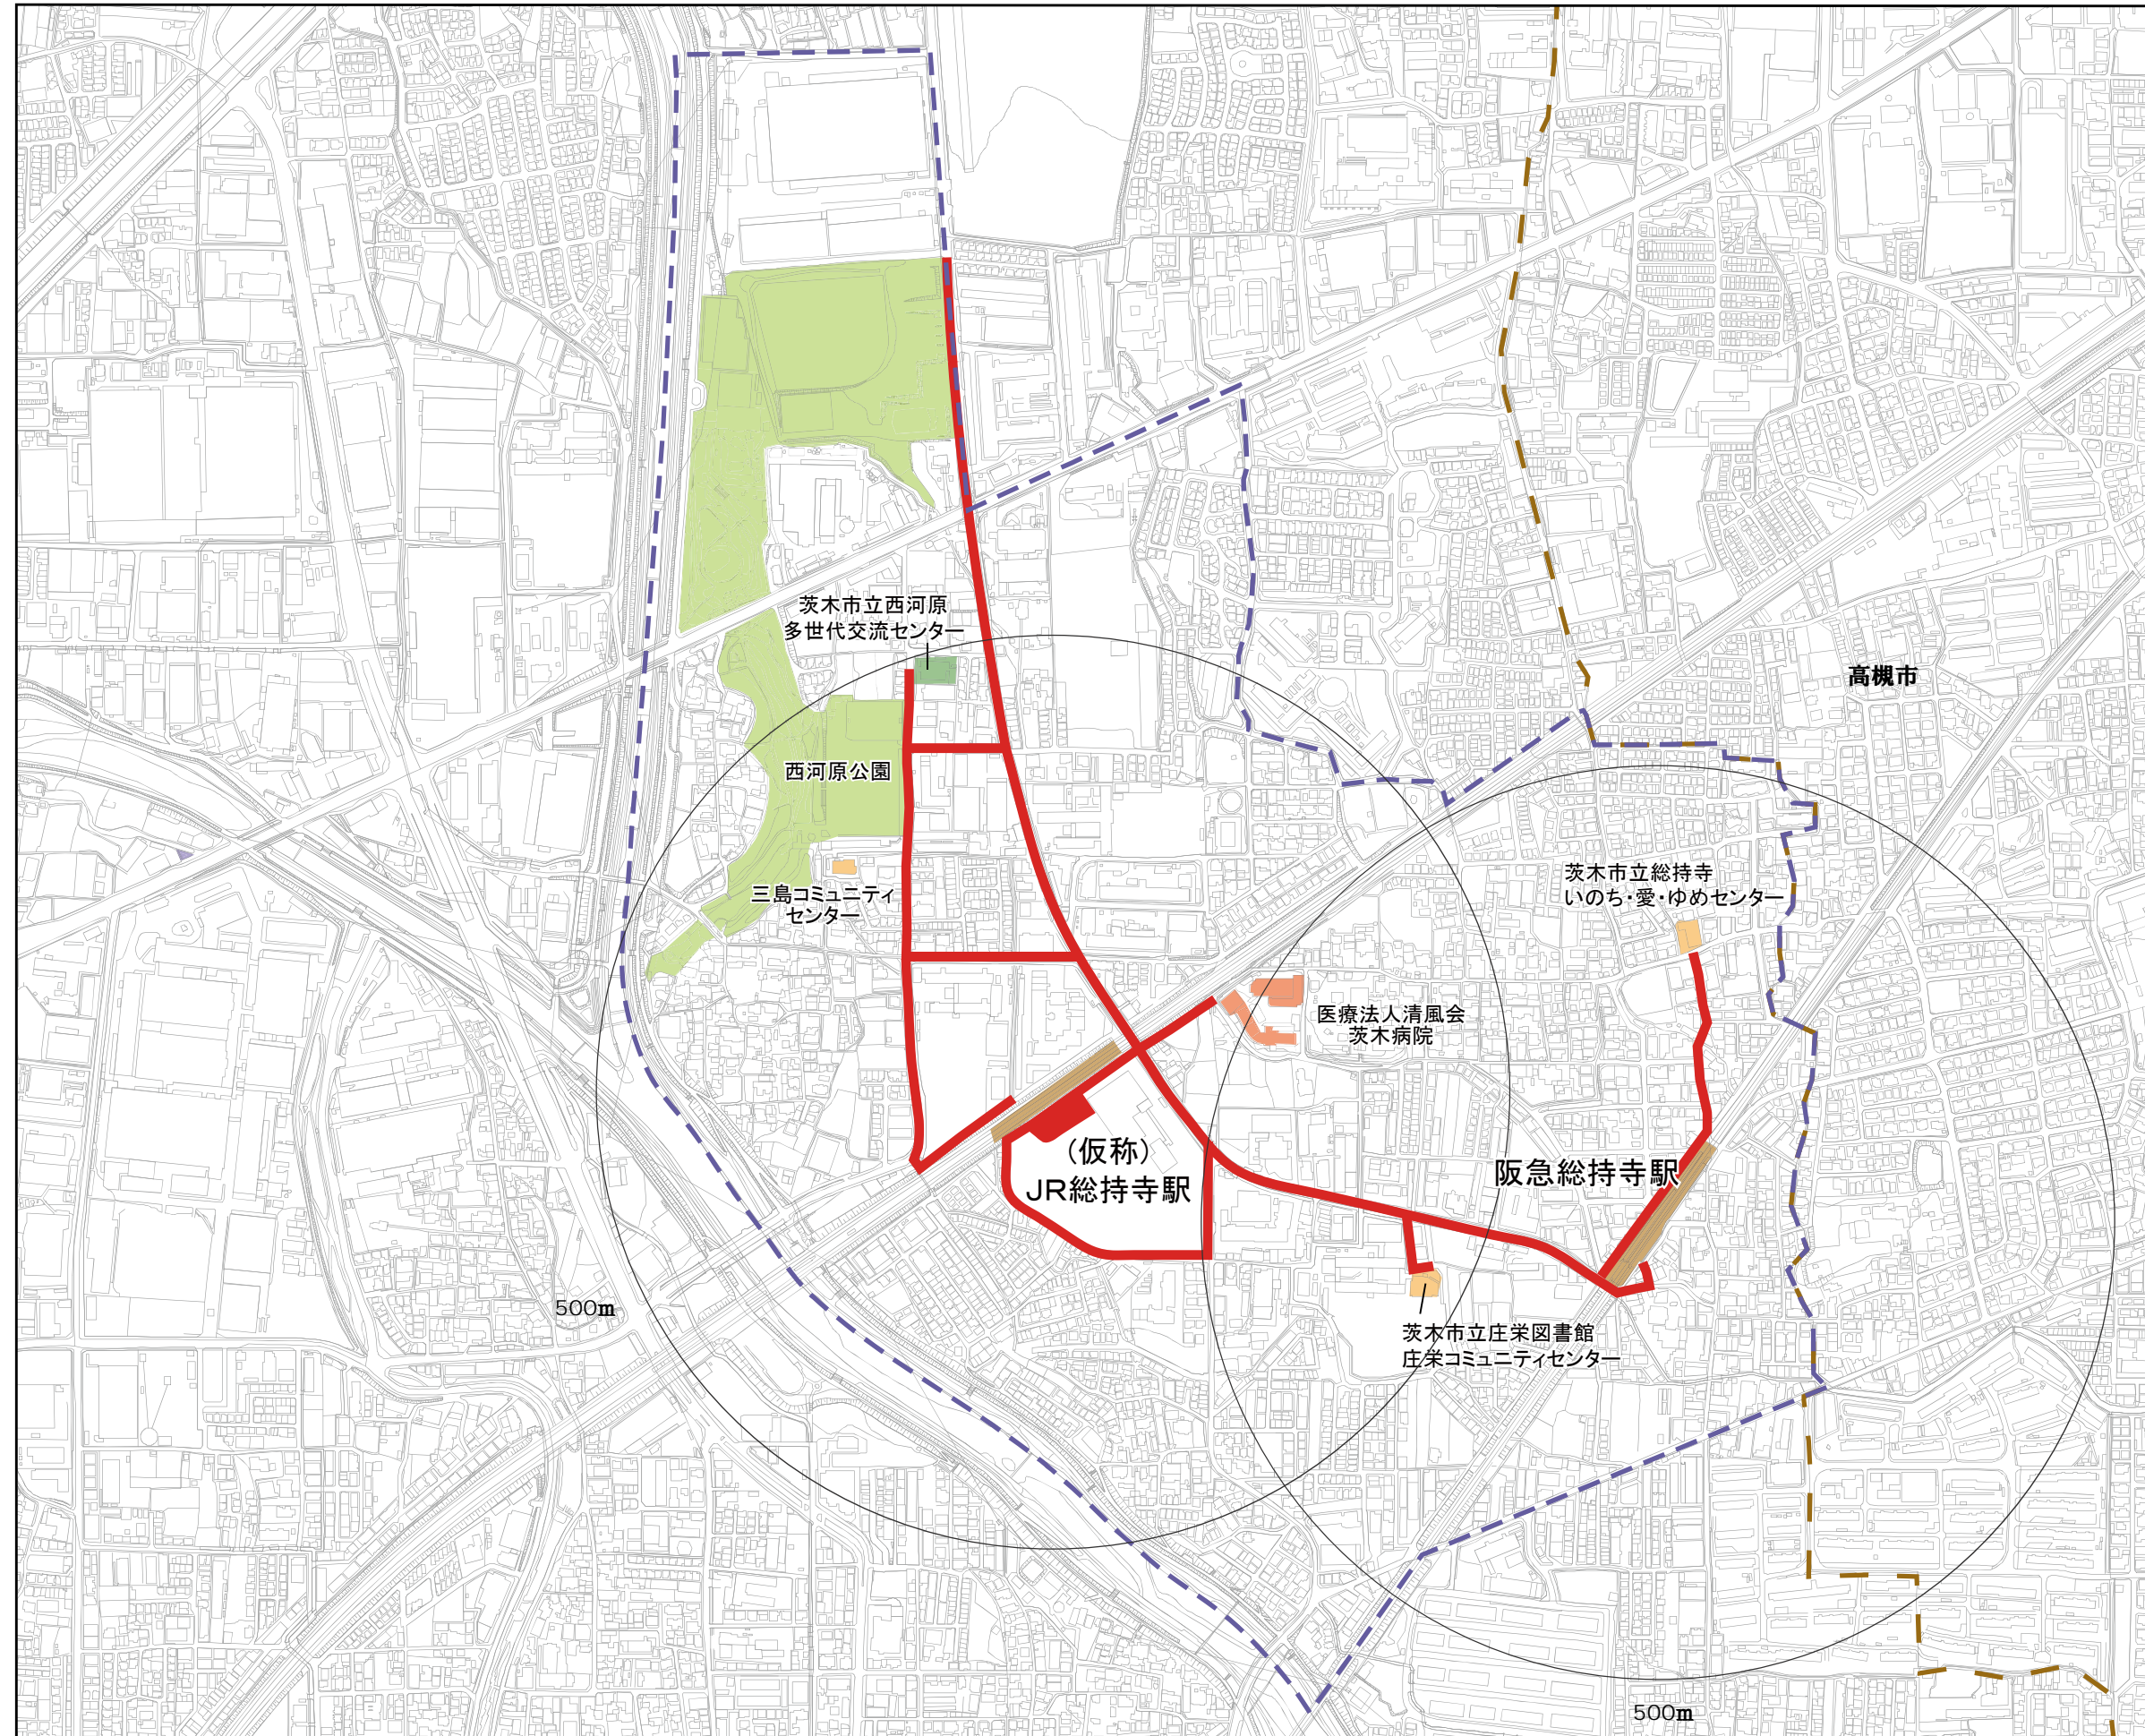

# 重点整備地区の区域と生活関連施設・経路(JR茨木駅・阪急茨木市駅周辺地区) (案)

凡 例	
	重点整備地区 (仮)
	生活関連経路 (案)
	行政界
	駅
	公共施設
	公園
	福祉・介護施設
	商店・商店街
	病院
	その他

# 重点整備地区の区域と生活関連施設・経路(総持寺駅周辺地区)(案)

凡 例	
	重点整備地区(仮)
	生活関連経路(案)
	行政界
	駅
	公共施設
	公園
	福祉・介護施設
	商店、商店街
	病院
	その他

# 重点整備地区の区域と生活関連施設・経路(南茨木駅周辺地区) (案)

凡例	
	重点整備地区(仮)
	生活関連経路(案)
	行政界
	駅
	公共施設
	公園
	福祉・介護施設
	商店・商店街
	病院
	その他