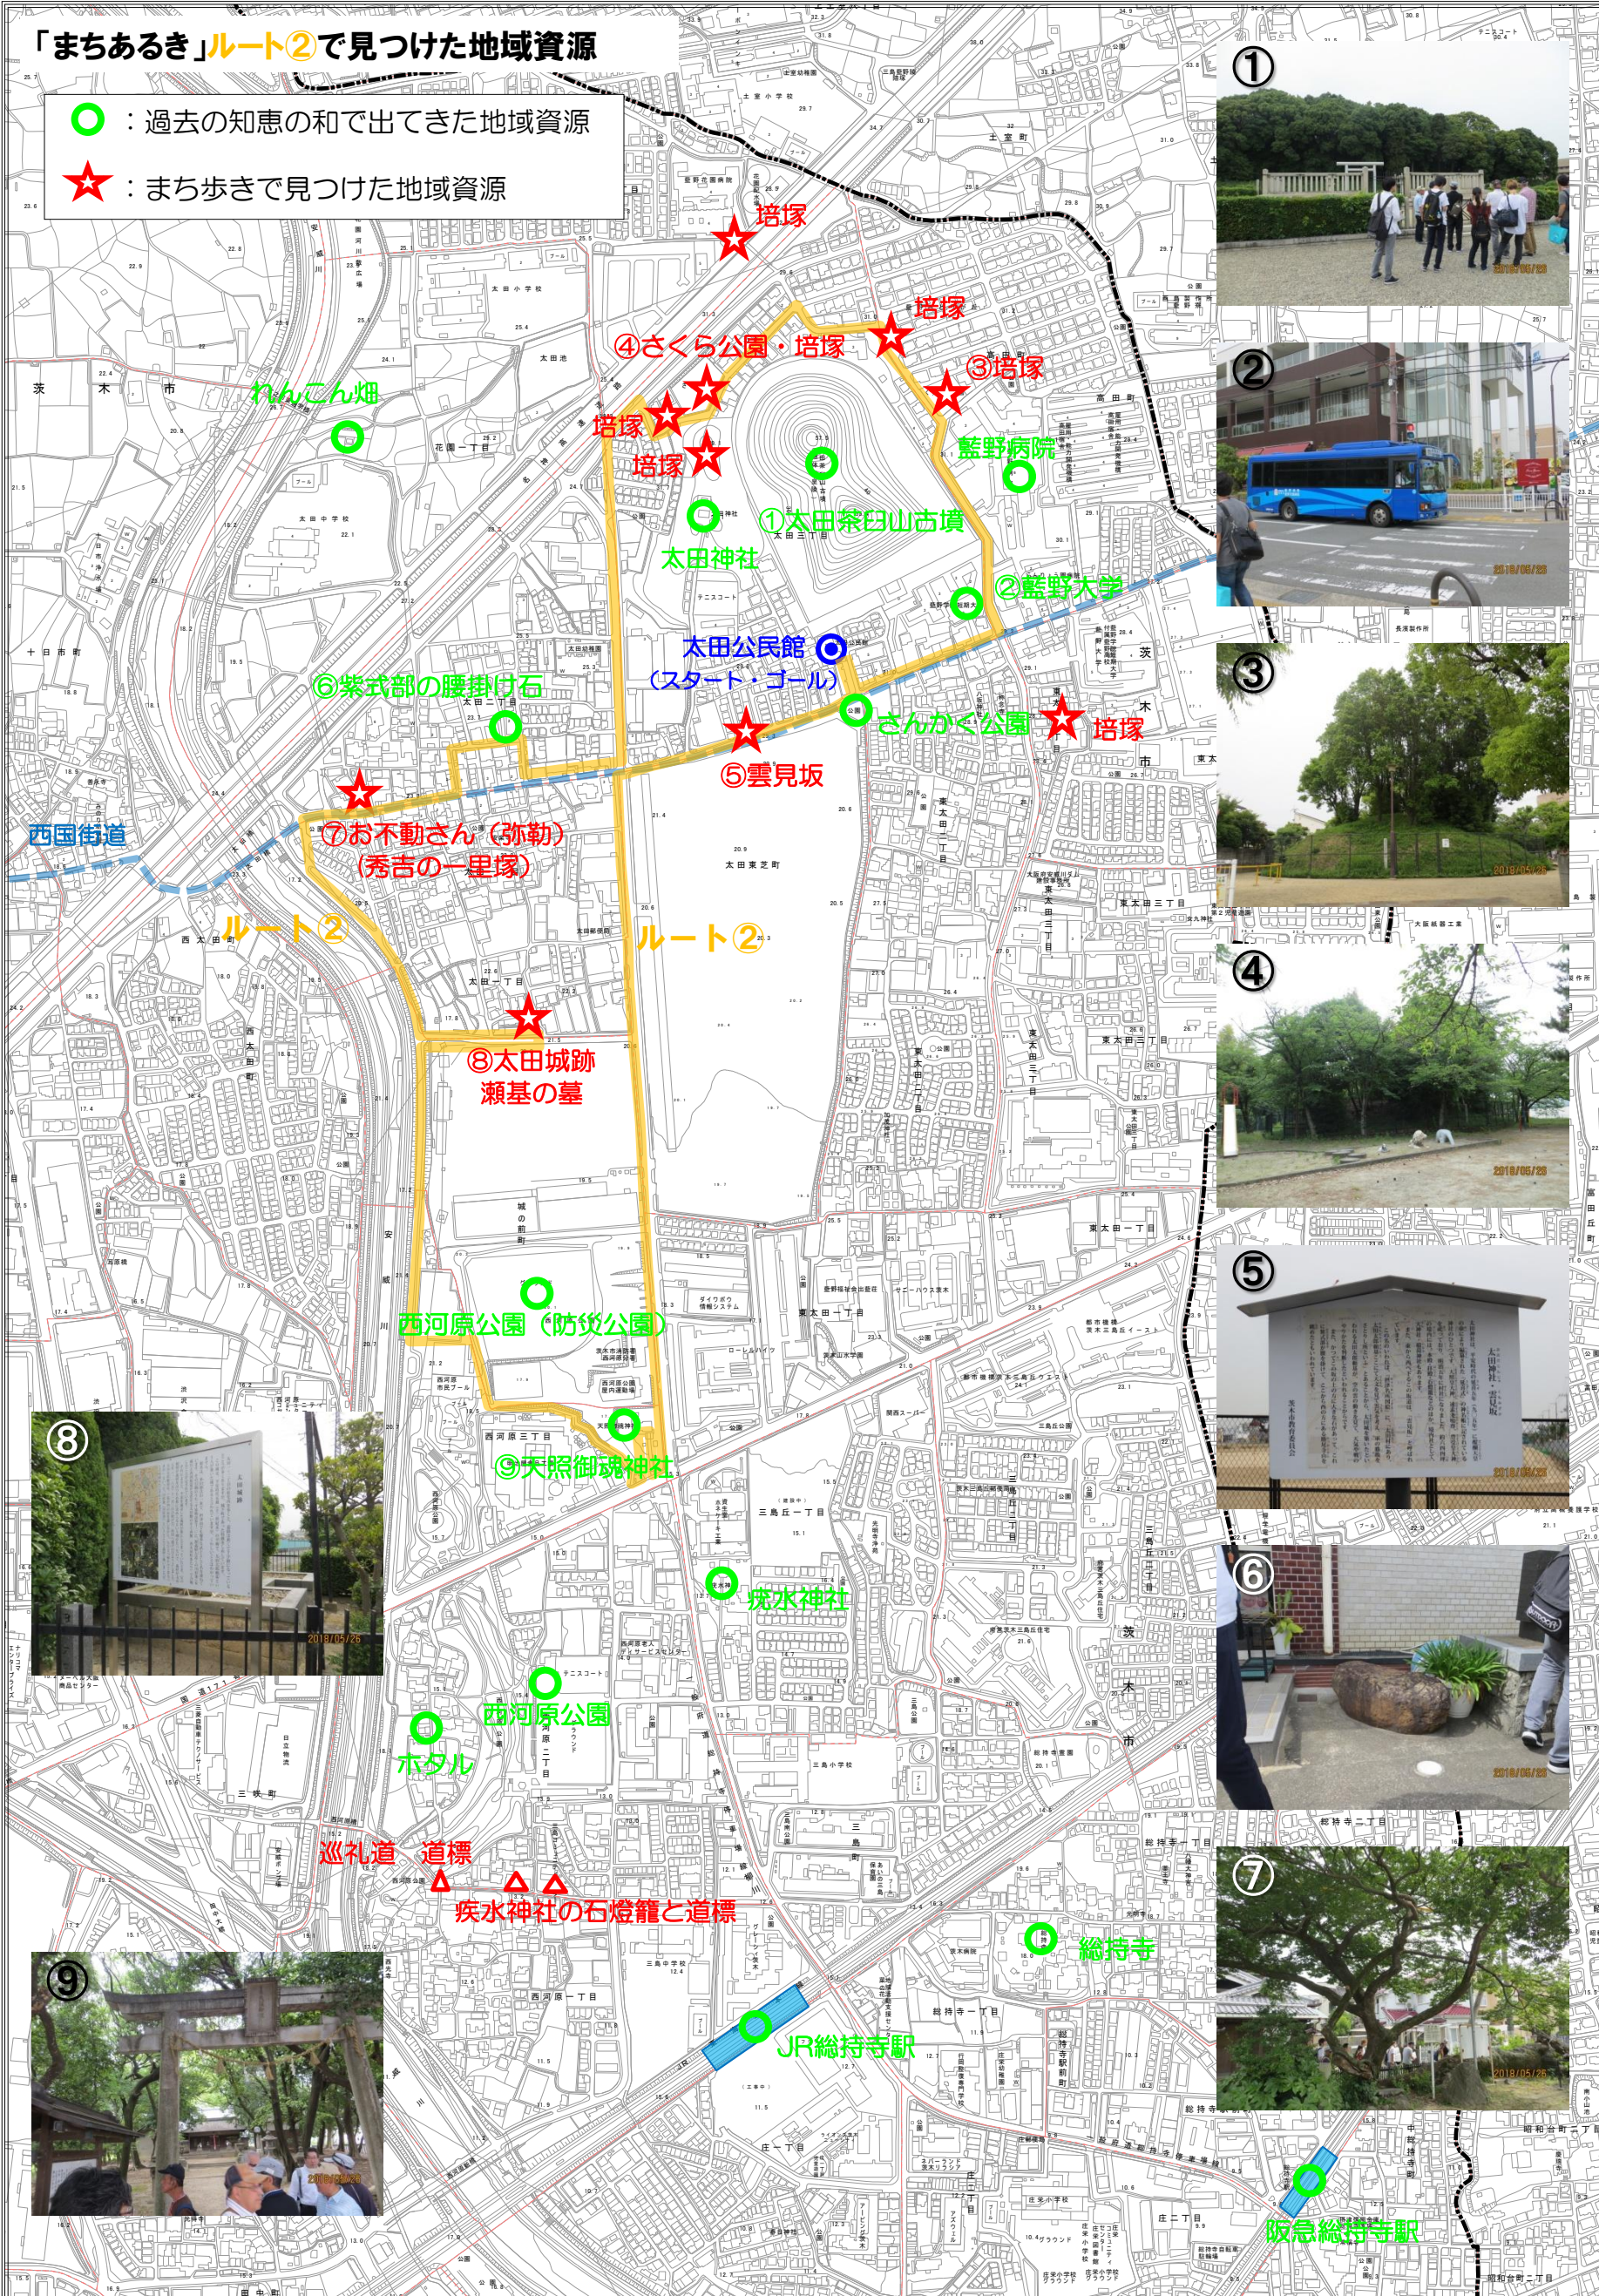

「まちあるき」ルート②で見つけた地域資源

🟢 : 過去の知恵の和で出てきた地域資源

★ : まち歩きで見つけた地域資源

巡礼道 道標
疾水神社の石燈籠と道標

阪急総持寺駅