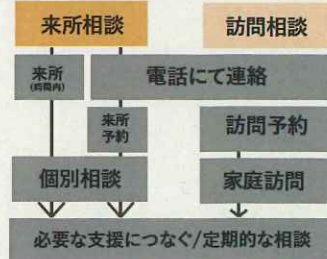

いばらきLOBBY LABO できること!

- ①学習指導
- ②ネット学習(スタディサプリ・すらら)
- ③自習の利用もOK!

学習サポート 時間割

現在の予定です。変更の際は事前にご連絡いたします。
※ネット学習室・自習室は 17:00~20:50まで常時開放しています。

	火	水	木	金
17:00~18:40	自習			
18:50~19:35	英語検定レッスン	中学英語 Reading	高校数学 I	中学数学
19:45~20:30	英語検定レッスン	中学英語 Grammar	高校数学 A	中学英語 Listening

LOBBY カウンセリング (不登校・ひきこもり・各種悩み相談)

不登校やひきこもりの子どもや若者、またその保護者が対象です。
相談支援経験のあるコーディネーターが利用者のニーズに合わせて対応します。

いばらきLOBBY カウンセリング

- ①来所相談支援(いばらきロビー)
- ②訪問相談支援(電話・家庭訪問)
- ③ネットアプローチ(ネット相談室)

実施時間

- 来所相談 ○訪問相談
- 曜日 毎週 水曜日・木曜日 曜日 毎週 火曜日
- 時間 13:00~15:00 時間 13:00~15:00
- ネットアプローチ (いばらきランチ)
- 曜日 毎週 火曜日~金曜日
- 時間 13:00~15:00

※日時について 設定日以外でも利用者の必要に応じて柔軟に対応させていただきます。

利用の流れ

LOBBY CAFE (交流サロン)

年齢問わず地域の方に利用していただける交流サロンです。お茶を飲みながら、ゆっくりお話できるスペースになっています。少し一息つきたいとき、ぜひお越しください。

LOBBY CAFE開設時間

- 曜日 毎週 火曜日~金曜日
- 時間 17:00~20:30

LOBBY CAFE できること!