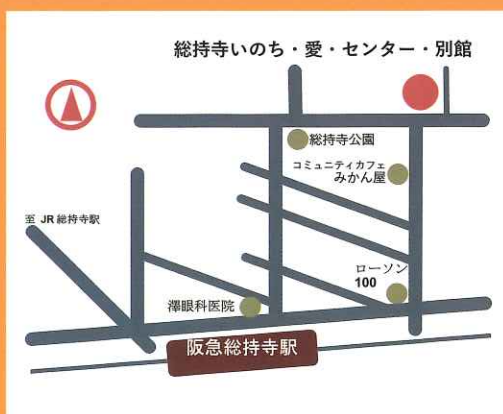

地域で育てる施設運営を目指しています。「ちょいサポ」

ユースプラザ EAST 「ちょい」を応援してくださる方「ちょいサポ」を募集しています。
まずはスタッフまでお気軽に声をおかけください。

ユースプラザ EAST 「ちょい(choi)」

茨木市立 総持寺いのち・愛・ゆめセンター・別館

茨木市総持寺二丁目 5-36

TEL: 072-628-6993 FAX: 072-628-9736

火～金曜日 9:00～21:00 (土曜日は 17:00 まで)

<http://www.m-can.net/choi/> (準備中 9月下旬オープン)

運営団体：三島コミュニティ共同事業体(M-NET)

NPO 法人 三島コミュニティ・アクションネットワーク(M-CAN)

三島地区福祉委員会

実施主体：茨木市 こども政策課 子ども・若者支援グループ